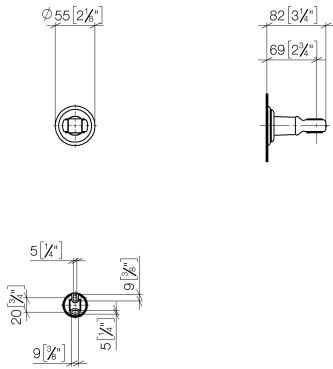

28 050 361

- rosette Ø 55 mm

	Chrome	28 050 361-00
	Brushed Platinum	28 050 361-06
	Platinum	28 050 361-08
	Durabress (23kt Gold)	28 050 361-09
	Brushed Durabress (23kt Gold)	28 050 361-28
	Brushed Dark Platinum	28 050 361-99

28 050 361

mm [inches]

28 050 361

Parts for other finishes can be found here: [Brushed](#)
[Platinum](#)

Spare parts list

No.	Item Number	Name	Quantity used	Delivery time
1	90 18 40 035 00 90	sleeve	1	2
2	05 30 31 025 00 90	fixing set	1	2
3	08 17 97 582 90	holder	1	2
4	05 30 11 519 00 90	disc	1	2