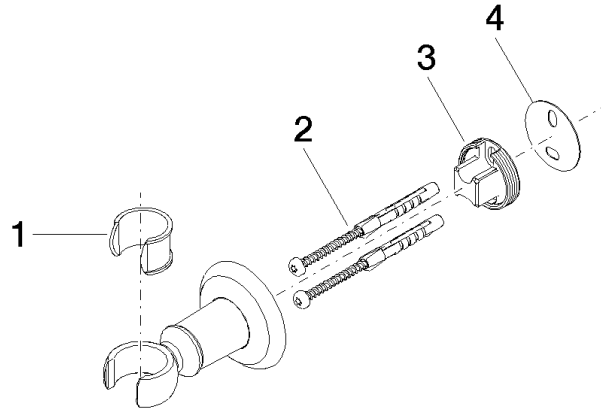

28 050 361

- rosette Ø 55 mm

	Chrome	28 050 361-00
	Brushed Platinum	28 050 361-06
	Platinum	28 050 361-08
	Durabress (23kt Gold)	28 050 361-09
	Brushed Durabress (23kt Gold)	28 050 361-28
	Brushed Dark Platinum	28 050 361-99

28 050 361

mm [inches]

28 050 361

Parts for other finishes can be found here: [Brushed](#)
[Platinum](#)

Spare parts list

No.	Item Number	Name	Quantity used	Delivery time
1	90 18 40 035 00 90	sleeve	1	2
2	05 30 31 025 00 90	fixing set	1	2
3	08 17 97 582 90	holder	1	2
4	05 30 11 519 00 90	disc	1	2